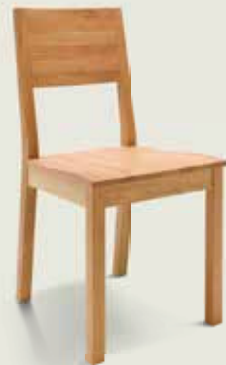

DIE STÜHLE

SILENT 1

abgebildet auf
S. 16-17, 18-19, 24-25